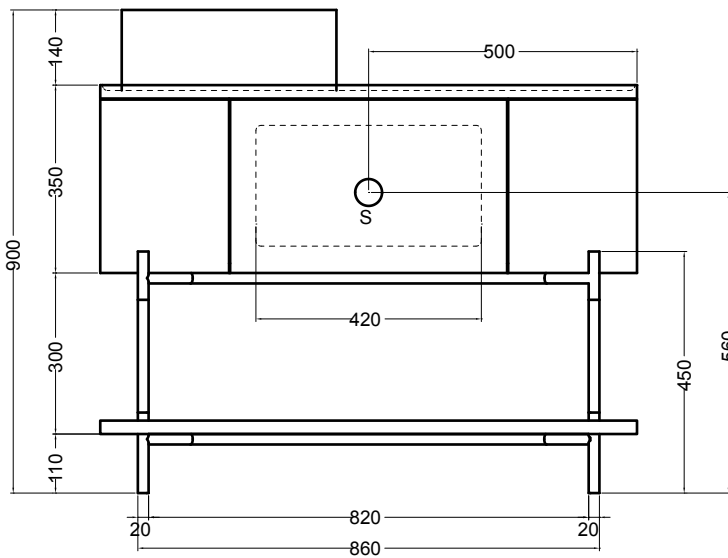

200M  
madia ovale  
oval sideboard

200R  
ripiano  
shelf

200S4507  
struttura per madia ovale h 45 cm  
frame for oval sideboard h 45 cm

VISTA FRONTALE  
FRONT VIEW

VISTA LATERALE  
SIDE VIEW

N.B.: Le misure indicate possono subire una variazione dello 0,8 % circa, dovuta ad usura stampi o a piccole variazioni delle caratteristiche tecniche relative alle materie prime che compongono l' impasto.

N.B.: Indicated size could have a variation of about 0,8 % due to the usure of the moulds or the small variations of the raw materials' technical characteristics used in the mixture.