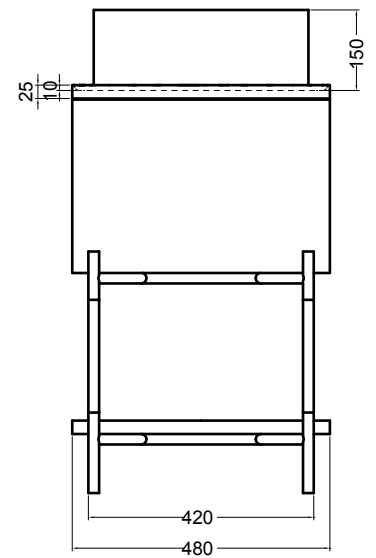

200M  
madia ovale  
oval sideboard

200R  
ripiano  
shelf

200S4507  
struttura per madia ovale h 45 cm  
frame for oval sideboard h 45 cm

VISTA FRONTALE  
FRONT VIEW

VISTA LATERALE  
SIDE VIEW

N.B.: Le misure indicate possono subire una variazione dello 0,8 % circa, dovuta ad usura stampi o a piccole variazioni delle caratteristiche tecniche relative alle materie prime che compongono l' impasto.

N.B.: Indicated size could have a variation of about 0,8 % due to the usure of the moulds or the small variations of the raw materials' technical characteristics used in the mixture.