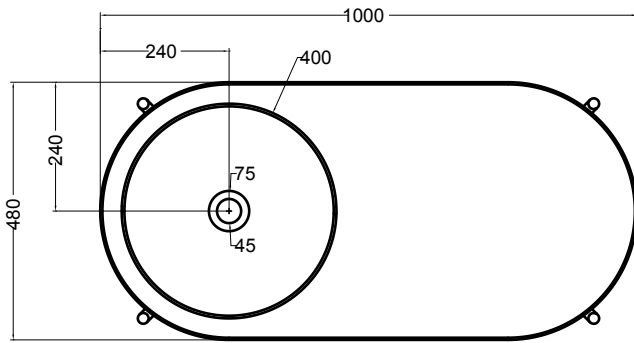

200M  
madia ovale  
oval sideboard

200R  
ripiano  
shelf

200S4507  
struttura per madia ovale h 45 cm  
frame for oval sideboard h 45 cm

VISTA FRONTALE  
FRONT VIEW

VISTA LATERALE  
SIDE VIEW

N.B.: Le misure indicate possono subire una variazione dello 0,8 % circa, dovuta ad usura stampi o a piccole variazioni delle caratteristiche tecniche relative alle materie prime che compongono l' impasto.

N.B.: Indicated size could have a variation of about 0,8 % due to the usure of the moulds or the small variations of the raw materials' technical characteristics used in the mixture.