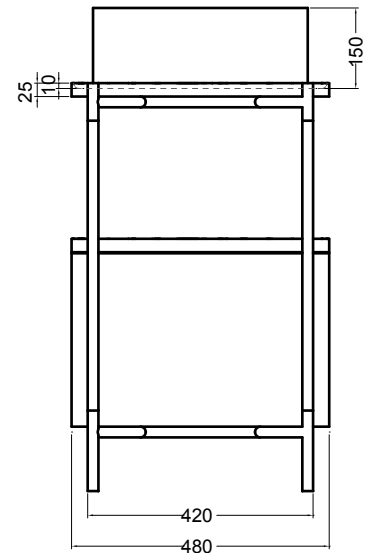

200M  
 madia ovale  
 oval sideboard

200R  
 ripiano  
 shelf

200S7607  
 struttura per madia ovale h 76 cm  
 frame for oval sideboard h 76 cm

VISTA FRONTALE  
 FRONT VIEW

VISTA LATERALE  
 SIDE VIEW

N.B.: Le misure indicate possono subire una variazione dello 0,8 % circa, dovuta ad usura stampi o a piccole variazioni delle caratteristiche tecniche relative alle materie prime che compongono l' impasto.

N.B.: Indicated size could have a variation of about 0,8 % due to the usure of the moulds or the small variations of the raw materials' technical characteristics used in the mixture.