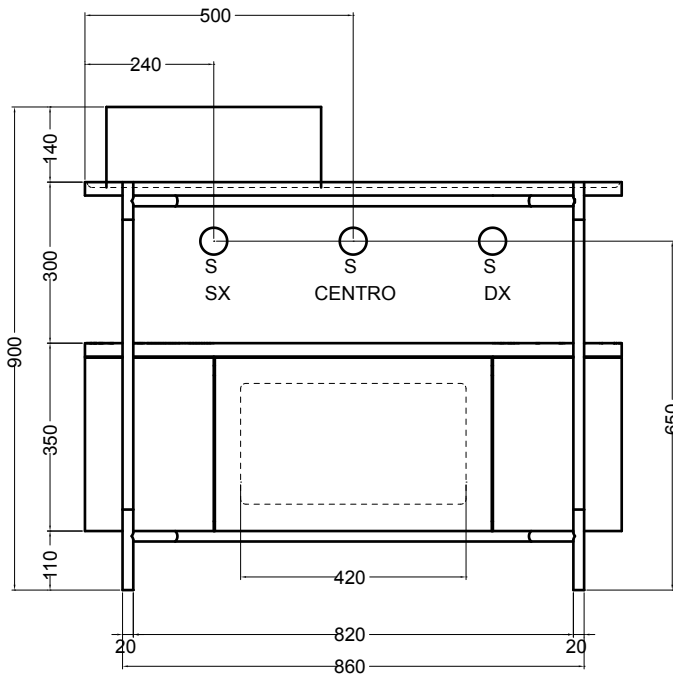

200M  
 madia ovale  
 oval sideboard

200R  
 ripiano  
 shelf

200S7607  
 struttura per madia ovale h 76 cm  
 frame for oval sideboard h 76 cm

VISTA FRONTALE  
 FRONT VIEW

VISTA LATERALE  
 SIDE VIEW

N.B.: Le misure indicate possono subire una variazione dello 0,8 % circa, dovuta ad usura stampi o a piccole variazioni delle caratteristiche tecniche relative alle materie prime che compongono l' impasto.

N.B.: Indicated size could have a variation of about 0,8 % due to the usure of the moulds or the small variations of the raw materials' technical characteristics used in the mixture.