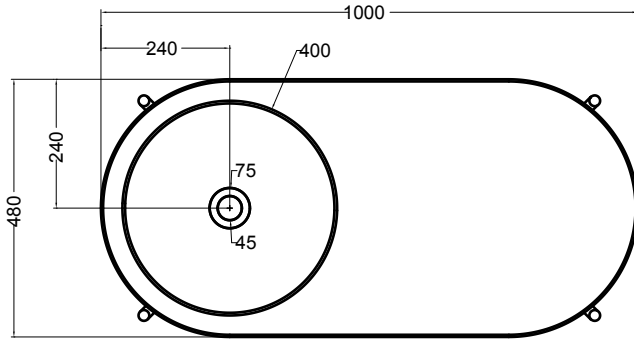

200M  
 madia ovale  
 oval sideboard

200R  
 ripiano  
 shelf

200S7607  
 struttura per madia ovale h 76 cm  
 frame for oval sideboard h 76 cm

VISTA FRONTALE  
 FRONT VIEW

VISTA LATERALE  
 SIDE VIEW

N.B.: Le misure indicate possono subire una variazione dello 0,8 % circa, dovuta ad usura stampi o a piccole variazioni delle caratteristiche tecniche relative alle materie prime che compongono l' impasto.

N.B.: Indicated size could have a variation of about 0,8 % due to the usure of the moulds or the small variations of the raw materials' technical characteristics used in the mixture.