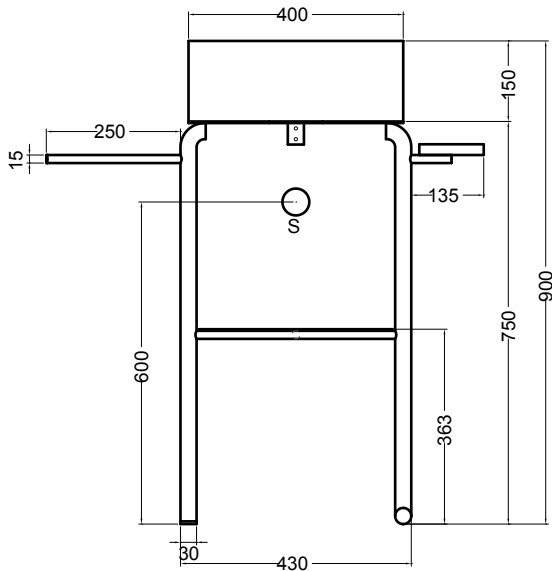

S7820007
struttura in acciaio inox
inox stainless steel frame

R80500
ripiano in metallo/legno laccato
metal/lacquered wood shelf

VISTA FRONTALE
FRONT VIEW

VISTA LATERALE
SIDE VIEW

N.B.: Le misure indicate possono subire una variazione dello 0,8 % circa, dovuta ad usura stampi o a piccole variazioni delle caratteristiche tecniche relative alle materie prime che compongono l'impasto.

N.B.: Indicated size could have a variation of about 0,8 % due to the usure of the moulds or the small variations of the raw materials' technical characteristics used in the mixture.