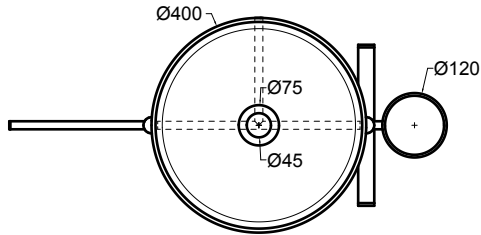

S7820007
struttura in acciaio inox
inox stainless steel frame

R80500
ripiano in metallo/legno laccato
metal/lacquered wood shelf

VISTA FRONTALE
FRONT VIEW

VISTA LATERALE
SIDE VIEW

N.B.: Le misure indicate possono subire una variazione dello 0,8 % circa, dovuta ad usura stampi o a piccole variazioni delle caratteristiche tecniche relative alle materie prime che compongono l'impasto.

N.B.: Indicated size could have a variation of about 0,8 % due to the usure of the moulds or the small variations of the raw materials' technical characteristics used in the mixture.