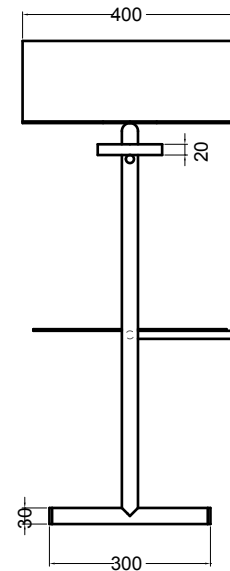

S7820007
struttura in acciaio inox
inox stainless steel frame

R80500
ripiano in metallo/legno laccato
metal/lacquered wood shelf

VISTA FRONTALE
FRONT VIEW

VISTA LATERALE
SIDE VIEW

N.B.: Le misure indicate possono subire una variazione dello 0,8 % circa, dovuta ad usura stampi o a piccole variazioni delle caratteristiche tecniche relative alle materie prime che compongono l'impasto.

N.B.: Indicated size could have a variation of about 0,8 % due to the usure of the moulds or the small variations of the raw materials' technical characteristics used in the mixture.