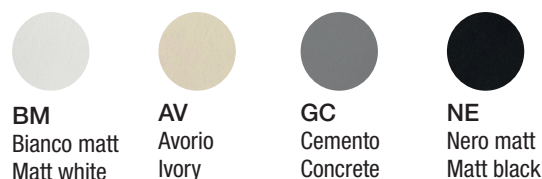

PIATTO DOCCIA IN CERAMICA H.3 CM_CERAMIC SHOWER TRAY 3 CM HIGH

PDC70100H3BM*	70X100XH.3 CM
PDC70100H3AV*	70X100XH.3 CM
PDC70100H3GC*	70X100XH.3 CM
PDC70100H3NE*	70X100XH.3 CM
PDC80100H3BM*	80X100XH.3 CM
PDC80100H3AV*	80X100XH.3 CM
PDC80100H3GC*	80X100XH.3 CM
PDC80100H3NE*	80X100XH.3 CM
PDC70120H3BM*	70X120XH.3 CM
PDC70120H3AV*	70X120XH.3 CM
PDC70120H3GC*	70X120XH.3 CM
PDC70120H3NE*	70X120XH.3 CM
PDC80120H3BM*	80X120XH.3 CM
PDC80120H3AV*	80X120XH.3 CM
PDC80120H3GC*	80X120XH.3 CM
PDC80120H3NE*	80X120XH.3 CM
PDC70140H3BM*	70X140XH.3 CM
PDC70140H3AV*	70X140XH.3 CM
PDC70140H3GC*	70X140XH.3 CM
PDC70140H3NE*	70X140XH.3 CM
PDC80140H3BM*	80X140XH.3 CM
PDC80140H3AV*	80X140XH.3 CM
PDC80140H3GC*	80X140XH.3 CM
PDC80140H3NE*	80X140XH.3 CM

Colori ceramica . Ceramic colors

Tagli su misura . Made to measure cuts

Versatilità totale, per adattarsi ad ogni spazio.
Total versatility, to suit to any space.

I bordi smaltati sui quattro lati garantiscono l'adattabilità in ogni tipologia di area doccia. Inoltre i piatti doccia Ceramic.30 sono riducibili e possono essere tagliati su misura, per adattarsi con facilità a qualsiasi progetto bagno.