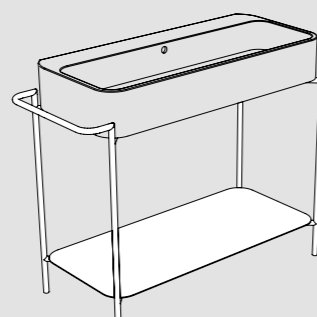

S8610007 struttura_frame
R86100 ripiano_shelf
110x45xh90 cm

dx/sx