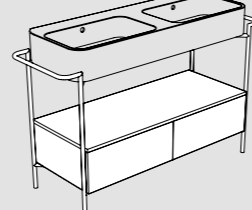

PAG.49

STRUTTURA/CASSETTO
FRAME/DRAWER
S8612007/MSC115
140x48xh80 cm