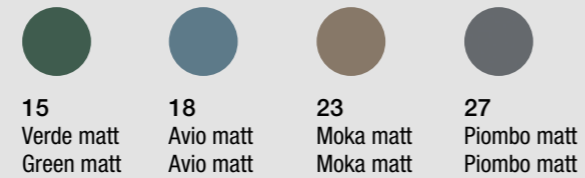

M32010*
Ø48xh48 cm

LEGNO MDF LACCATO
LACQUERED MDF WOOD

CM32010*
Ø48xh88 cm

LEGNO MDF LACCATO
LACQUERED MDF WOOD

Colori acciaio inox/metallo . Inox/metal colors

Colori legno laccato . Lacquered wood colors

Piano d'appoggio per lavabi_Top for basin*

40080
80x50xh12 cm

400100
100x50xh12 cm

400120
120x50xh12 cm

400140
140x50xh12 cm

400160
160x50xh12 cm

Colori legno laccato . Lacquered finishes

12
Bianco matt
White matt