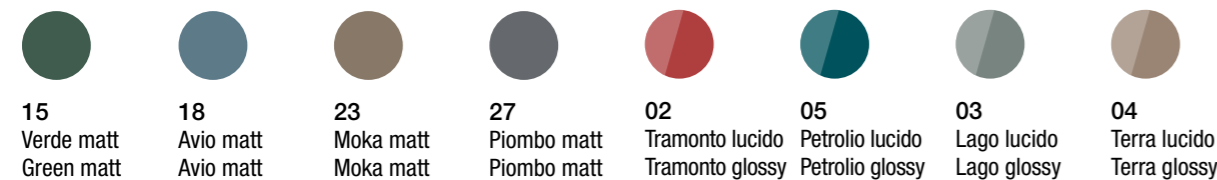

Madia ovale con cassetto, con struttura in acciaio inox *
Oval sideboard with drawer, with inox stainless steel frame

100x48x46 cm 	200M**	Madia ovale legno laccato MATT Oval sideboard lacquered wood MATT color	1.725,00		27,5	
	200M**	Madia ovale legno laccato LUCIDO Oval sideboard lacquered wood GLOSSY color	1.984,00			
	200M20	Madia ovale Quercia Oval sideboard Oak	2.280,00		22	
	200M21	Madia ovale Frassino scuro Oval sideboard Dark oak	2.165,00			
	200S1507	Struttura H. 15 cm Nero Matt Frame H. 15 cm Black Matt	300,00	2		

*Sifone in dotazione_Siphon is supplied

D
200M MADIA OVALE
+ 200S1507 STRUTTURA H.15 CM
200M OVAL SIDEBOARD
+ 200S1507 FRAME H.15 CM

PANKA complemento
PANKA furnishing

46x46x45 cm 	SG80500**	PANKA legno laccato MATT Lacquered wood matt color PANKA	680,00	22,5		
	SG8050020	Quercia Oak	990,00		21	
	SG8050021	Frassino scuro Dark oak	975,00			

* Specificare al momento dell'ordine se necessario il foro per lavabo e la sua posizione (dx, sx, centro)_Specify whether and where the basins' hole is needed (dx, sx, centre)

Colori legno laccato . Lacquered wood colors

** In sede di ordine specificare la finitura sostituendo il codice colore agli asterischi. Specify the ceramic finish by replacing the asterisks with the two-digit colour code.

Complementi_Furnishings

	Cod.	Descrizione/colore_Description/colour	Euro	Kg	Pz per Pallet	Pcs/ Pallet Export	
Specchio con profilo in acciaio inox Inox stainless steel frame mirror Ø 50 cm Ø 60 cm Ø 90 cm 	A330284	Specchio Ø 50 cm Mirror Ø 50 cm	193,00	4			
	A330286	Specchio Ø 60 cm Mirror Ø 60 cm	221,00	4			
	A330288	Specchio Ø 90 cm Mirror Ø 90 cm	306,00	9			
Specchio con bordo illuminato a led Mirror with edge LED illuminated Ø 60 cm Ø 80 cm Ø 100 cm Ø 120 cm 	A330280	Specchio Ø 60 cm Mirror Ø 60 cm	450,00	4			
	A330281	Specchio Ø 80 cm Mirror Ø 80 cm	723,00	7			
	A330282	Specchio Ø 100 cm Mirror Ø 100 cm	910,00	13			
	A330283	Specchio Ø 120 cm Mirror Ø 120 cm	1.333,00	17			
	Temperatura colore_Color temperature 4000/6000K						
Specchio contenitore in legno laccato Lacquered wood cabinet with mirror 40x13xh80 cm 	50030007	Nero Matt Black Matt	698,00				
	500300**	Legno laccato MATT Lacquered wood MATT color	698,00	11			
	500300**	Legno laccato LUCIDO Lacquered wood GLOSSY color	803,00				
Pensile in legno laccato Lacquered wood cabinet 40x13xh80 cm 	50040007	Nero Matt Black Matt	590,00				
	500400**	Legno laccato matt Lacquered wood matt color	590,00	11			
	500400**	Legno laccato LUCIDO Lacquered wood GLOSSY color	678,00				
Specchio con profilo in acciaio inox Nero Matt Inox stainless steel Black Matt frame mirror 40x4xh80 cm 	500100	Specchio Mirror	590,00	8			
Specchio con profilo in acciaio inox e mensola Nero Matt Inox stainless steel Black Matt frame mirror with shelf 64,5x12xh90,5 cm 	500200	Specchio con mensola in acciaio inox Mirror with inox stainless steel shelf	698,00	9