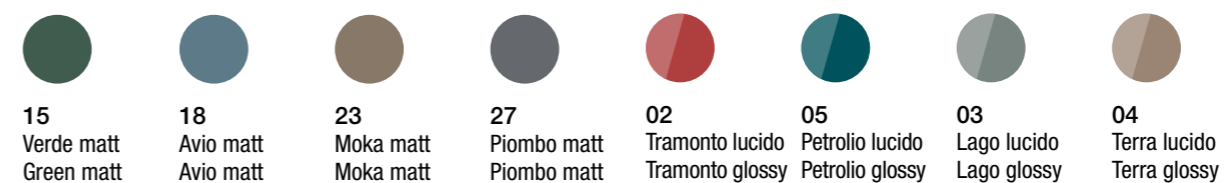

** In sede di ordine specificare la finitura sostituendo il codice colore agli asterischi. Specify the ceramic finish by replacing the asterisks with the two-digit colour code.