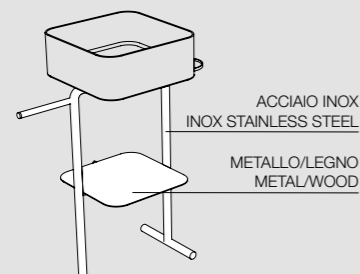

S7810007 struttura_frame
R78100 ripiano_shelf
43x40xh90 cm*

M78200 mobile cilindrico_
cylindrical cabinet
Ø40xh89 cm

*ingombro con portasciugamani e mensola 81,5x40xh90 cm
total size with towel holder and shelf 81,5x40xh90 cm