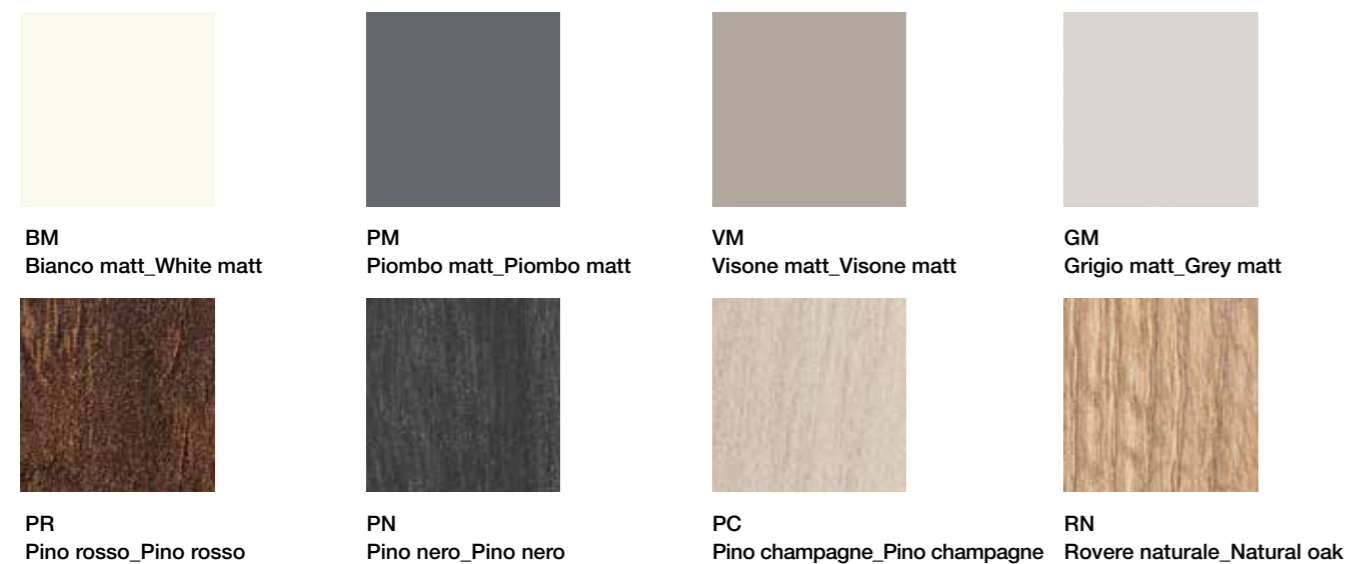

Finiture cassette sospesi/mobili per COSA e COSA H.35_Drawers/cabinets finishes for COSA e COSA H.35