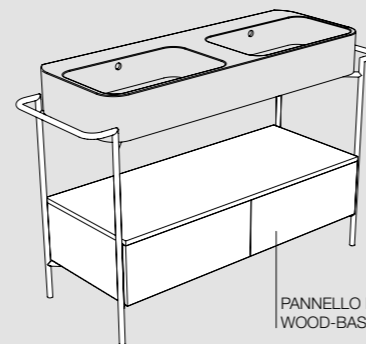

PM
 Piombo matt
 Piombo matt

VM
 Visone matt
 Visone matt

GM
 Grigio matt
 Grey matt

PR
 Pino rosso
 Pino rosso

PN
 Pino nero
 Pino nero

PC
 Pino champagne
 Pino champagne

RN
 Rovere naturale
 Natural oak

S8612007 struttura_frame
MSC115 cassetto_drawer
 140x45xh90 cm
ACCIAIO INOX
INOX STAINLESS STEELPANNELLO NOBILITATO
WOOD-BASED FACED PANEL
S864807 struttura_frame
R8648 ripiano_shelf
 58x48xh90 cm