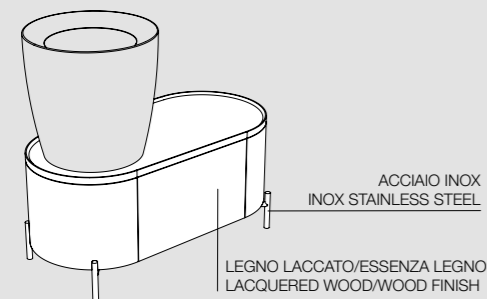

200S1507 struttura h 15 cm_frame h 15 cm
200M madia ovale_oval sideboard
100x48x90 cm

PANKA SG80500

46x46x90 cm

Colori acciaio inox . Inox colors

07
Nero matt
Black matt

Essenze legno . Wood finishes

20
Quercia
Oak