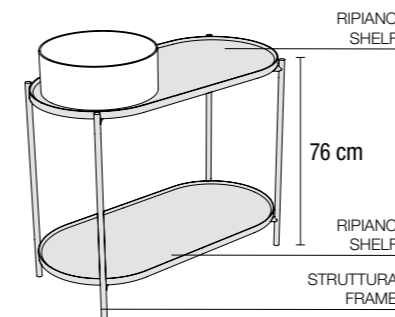

Mate

Struttura in acciaio inox e ripiano *

Inox stainless steel frame and shelf

100x48xh76 cm

C

C

200R RIPIANO + 200R RIPIANO
+ 200S7607 STRUTTURA H.76 CM
200R SHELF+ 200R SHELF
+ 200S7607 FRAME H.76 CM

Cod.	Descrizione/colore_Description/colour	Euro	Kg	Pz per Pallet	Pcs/Pallet Export
200R**	Ripiano legno laccato MATT Shelf lacquered wood MATT color	250,00	4		
200R**	Ripiano legno laccato LUCIDO Shelf lacquered wood GLOSSY color	288,00			
200R20	Ripiano Quercia Shelf Oak	870,00	6		
200R21	Ripiano Frassino scuro Shelf dark oak	760,00			
200S7607	Struttura H. 76 cm Nero Matt Frame H. 76 cm Black Matt	675,00	5,5		