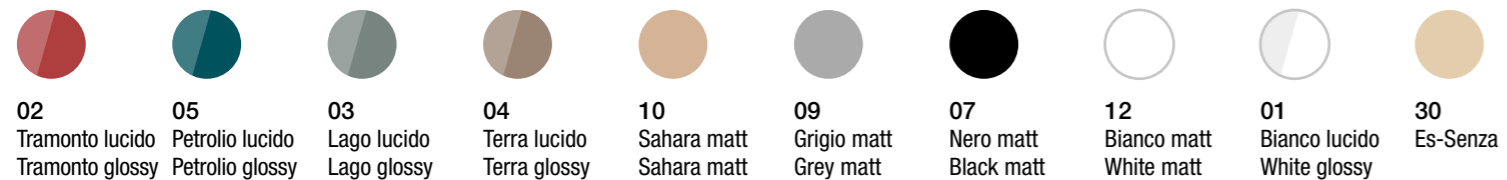

Delano

	Cod.	Descrizione/colore_Description/colour	Euro	Kg	Pz per Pallet	Pcs/ Pallet Export
Lavabo sospeso * wall hung basin 100x46 cm 	9040001	Bianco Lucido senza foro White Glossy without hole	569,00	17	12	22
	9040001F	Bianco Lucido con foro White Glossy with hole	569,00			
	90400**	Colorato senza foro Coloured without hole	853,00			
	90400**F	Colorato con foro Coloured with hole	853,00			
	9040030	Colorato Es-Senza senza foro Es-Senza finishing without hole	910,00			
	9040030F	Colorato Es-Senza con foro Es-Senza finishing with hole	910,00			

Lavabo incasso * Inset basin 100x46 cm 	9050001	Bianco Lucido senza foro White Glossy without hole	569,00	17	12	22
	9050001F	Bianco Lucido con foro White Glossy with hole	569,00			
	90500**	Colorato senza foro Coloured without hole	853,00			
	90500**F	Colorato con foro Coloured with hole	853,00			
	9050030	Colorato Es-Senza senza foro Es-Senza finishing without hole	910,00			
	9050030F	Colorato Es-Senza con foro Es-Senza finishing with hole	910,00			

Piletta c/clip in ceramica Click clack drain in ceramic 	AF0015	Bianco Lucido White Glossy	44,00			
	AF0015**	Colorato Coloured	70,00			

Colori ceramica . Ceramic colors

** In sede di ordine specificare la finitura sostituendo il codice colore agli asterischi. Specify the ceramic finish by replacing the asterisks with the two-digit colour code.

Delano

	Cod.	Descrizione/colore_Description/colour	Euro	Kg	Pz per Pallet	Pcs/ Pallet Export
Piano d'appoggio * Top 80x50xh12 cm 	4008012	Bianco Matt White Matt	800,00	9		
	4008020	Quercia Oak	825,00			
	4008021	Frassino scuro Dark oak	715,00			
	4008022	Grezzo stuccabile Paintable finish	490,00			
Piano d'appoggio * Top 100x50xh12 cm 	40010012	Bianco Matt White Matt	825,00	10,5		
	40010020	Quercia Oak	855,00			
	40010021	Frassino scuro Dark oak	740,00			
	40010022	Grezzo stuccabile Paintable finish	515,00			
Piano d'appoggio * Top 120x50xh12 cm 	40012012	Bianco Matt White Matt	930,00	12		
	40012020	Quercia Oak	956,00			
	40012021	Frassino scuro Dark oak	845,00			
	40012022	Grezzo stuccabile Paintable finish	575,00			
Piano d'appoggio * Top 140x50xh12 cm 	40014012	Bianco Matt White Matt	1.075,00	13,5		
	40014020	Quercia Oak	1.100,00			
	40014021	Frassino scuro Dark oak	990,00			
	40014022	Grezzo stuccabile Paintable finish	630,00			
Piano d'appoggio * Top 160x50xh12 cm 	40016012	Bianco Matt White Matt	1.175,00	16,5		
	40016020	Quercia Oak	1.200,00			
	40016021	Frassino scuro Dark oak	1.090,00			
	40016022	Grezzo stuccabile Paintable finish	690,00			

* Staffe di fissaggio incluse. Fixing brackets are included

Per informazioni su modalità di installazione e foratura si veda la relativa documentazione tecnica. Please, refer to the technical sheet for installation and cutting instructions