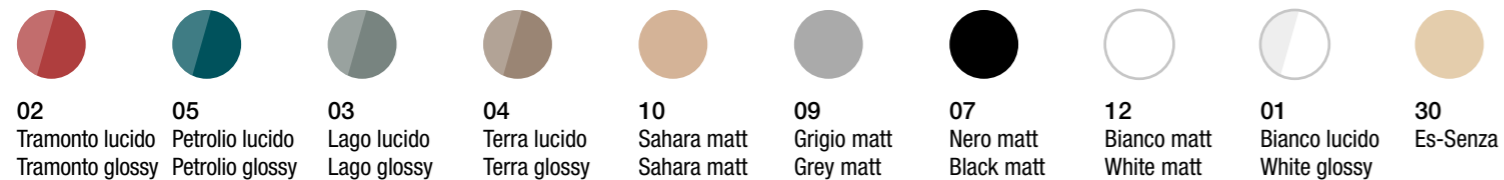

05
Petrolio lucido
Petrolio glossy

03
Lago lucido
Lago glossy

04
Terra lucido
Terra glossy

10
Sahara matt
Sahara matt

09
Grigio matt
Grey matt

07
Nero matt
Black matt

12
Bianco matt
White matt

01
Bianco lucido
White glossy

30
Es-Senza

91200

lavabo da appoggio/sospeso
counter-top/wall-hung basin
60x42 cm

91300

lavabo da appoggio/sospeso
counter-top/wall-hung basin
80x42 cm

91400

lavabo da appoggio/sospeso
counter-top/wall-hung basin
100x42 cm

Colori ceramica . Ceramic colors

** In sede di ordine specificare la finitura sostituendo il codice colore agli asterischi. Specify the ceramic finish by replacing the asterisks with the two-digit colour code.