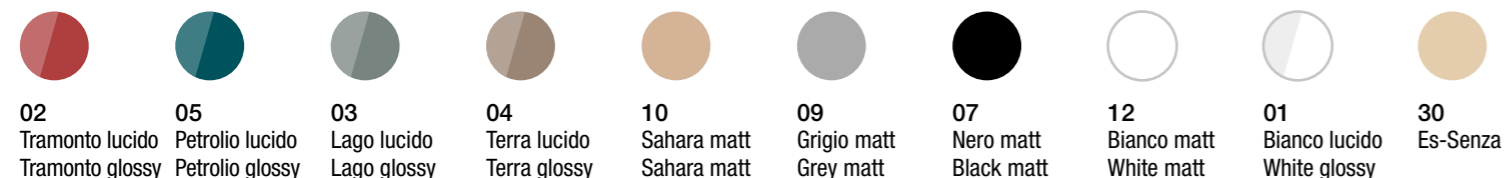

Wild	Cod.	Descrizione/colore_Description/colour	Euro	Kg	Pz per Pallet	Pcs/ Pallet Export
Lavabo appoggio Counter-top basin 45x45xh14 cm 	3008001	Bianco Lucido White Glossy	219,00	14	28	56
	30080**	Colorato Coloured	328,00			
	3008030	Colorato Es-Senza Es-Senza finishing	350,00			

Lavabo appoggio Counter-top basin 60x40xh14 cm 	3008101	Bianco Lucido White Glossy	248,00	16	24	48
	30081**	Colorato Coloured	372,00			
	3008130	Colorato Es-Senza Es-Senza finishing	397,00			

Lavabo incasso/appoggio Inset/counter-top basin 45x45xh14 cm Si prega di specificare modalità d'installazione (incasso o appoggio) Please specify whether inset or countertop installation	3009001	Bianco Lucido White Glossy	219,00	7	28	56
	30090**	Colorato Coloured	328,00			
	3009030	Colorato Es-Senza Es-Senza finishing	350,00			

Lavabo incasso/appoggio Inset/counter-top basin 60x40xh14 cm Si prega di specificare modalità d'installazione (incasso o appoggio) Please specify whether inset or countertop installation	3009101	Bianco Lucido White Glossy	248,00	8	24	48
	30091**	Colorato Coloured	372,00			
	3009130	Colorato Es-Senza Es-Senza finishing	397,00			

Colori ceramica . Ceramic colors

** In sede di ordine specificare la finitura sostituendo il codice colore agli asterischi. Specify the ceramic finish by replacing the asterisks with the two-digit colour code.

Wild	Cod.	Descrizione/colore_Description/colour	Euro	Kg	Pz per Pallet	Pcs/ Pallet Export
Piletta c/clip in ceramica Click clack drain in ceramic 	AF0015	Bianco Lucido White Glossy	44,00	9	9	9
	AF0015**	Colorato Coloured	70,00			

Piano d'appoggio * Top 80x50xh12 cm 	4008012	Bianco Matt White Matt	800,00	9	9	9
	4008020	Quercia Oak	825,00			
	4008021	Frassino scuro Dark oak	715,00			
	4008022	Grezzo stuccabile Paintable finish	490,00			

Piano d'appoggio * Top 100x50xh12 cm 	40010012	Bianco Matt White Matt	825,00	10,5	10,5	10,5
	40010020	Quercia Oak	855,00			
	40010021	Frassino scuro Dark oak	740,00			
	40010022	Grezzo stuccabile Paintable finish	515,00			

Piano d'appoggio * Top 120x50xh12 cm 	40012012	Bianco Matt White Matt	930,00	12	12	12
	40012020	Quercia Oak	956,00			
	40012021	Frassino scuro Dark oak	845,00			
	40012022	Grezzo stuccabile Paintable finish	575,00			

Piano d'appoggio * Top 140x50xh12 cm 	40014012	Bianco Matt White Matt	1.075,00	13,5	13,5	13,5
	40014020	Quercia Oak	1.100,00			
	40014021	Frassino scuro Dark oak	990,00			
	40014022	Grezzo stuccabile Paintable finish	630,00			

Piano d'appoggio * Top 160x50xh12 cm 	40016012	Bianco Matt White Matt	1.175,00	16,5	16,5	16,5
	40016020	Quercia Oak	1.200,00			
	40016021	Frassino scuro Dark oak	1.090,00			
	40016022	Grezzo stuccabile Paintable finish	690,00			

* Staffe di fissaggio incluse_Fixing brackets are included
Per informazioni su modalità di installazione e foratura si veda la relativa documentazione tecnica_Please, refer to the technical sheet for installation and cutting instructions