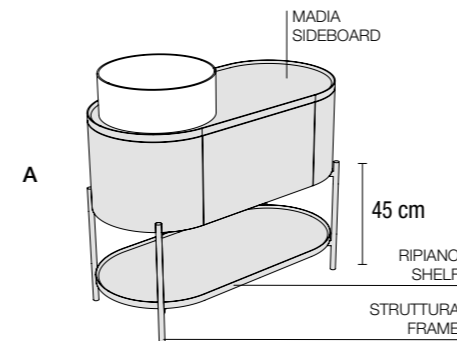

Mate

Cod.	Descrizione/colore_Description/colour	Euro	Kg	Pz per Pallet	Pcs/ Pallet Export
200M**	Madia ovale con cassetto, con struttura in acciaio inox e ripiano * Oval sideboard with drawer, with inox stainless steel frame and shelf	1.725,00			
100x48xh76 cm					
200M**	Madia ovale legno laccato MATT Oval sideboard lacquered wood MATT color	1.984,00	27,5		
200M**	Madia ovale legno laccato LUCIDO Oval sideboard lacquered wood GLOSSY color	1.984,00			
200M20	Madia ovale Quercia Oval sideboard Oak	2.280,00			
200M21	Madia ovale Frassino scuro Oval sideboard dark oak	2.165,00	22		
200R**	Ripiano legno laccato MATT Shelf lacquered wood MATT color	250,00	4		
200R**	Ripiano legno laccato LUCIDO Shelf lacquered wood GLOSSY color	288,00			
200R20	Ripiano Quercia Shelf Oak	870,00	6		
200R21	Ripiano Frassino scuro Shelf dark oak	760,00			
200S4507	Struttura H. 45 cm Nero Matt Frame H. 45 cm Black Matt	645,00	4,5		

*Sifone in dotazione_Siphon is supplied

A
200M MADIA OVALE + 200R RIPIANO
+ 200S4507 STRUTTURA H.45 CM
200M OVAL SIDEBOARD + 200R SHELF
+ 200S4507 FRAME H.45 CM

* Specificare al momento dell'ordine la posizione del foro per lavabo (dx, sx, centro)_Specify where the basin's hole is needed (dx, sx, centre)

Colori legno laccato . Lacquered wood colors