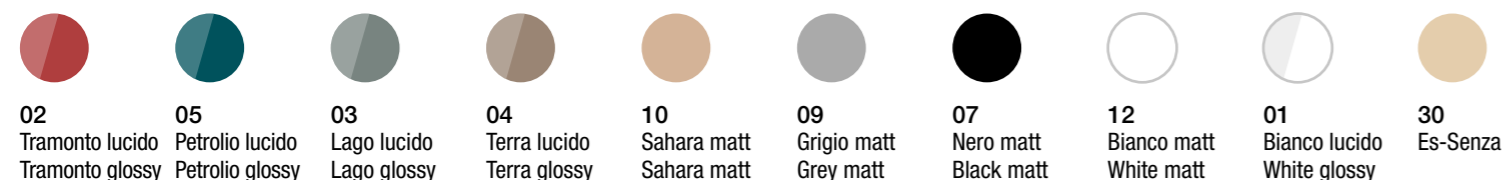

Mate

	Cod.	Descrizione/colore_Description/colour	Euro	Kg	Pz per Pallet	Pcs/ Pallet Export
Lavabo appoggio Counter-top basin Ø40xh15 cm 	7820001	Bianco Lucido White Glossy	275,00			
	78200**	Colorato Coloured	413,00	8	28	56
	7820030	Colorato Es-Senza Es-Senza finishing	440,00			
Lavabo appoggio Counter-top basin 40x40xh15 cm 	7810001	Bianco Lucido White Glossy	275,00			
	78100**	Colorato Coloured	413,00	9	28	56
	7810030	Colorato Es-Senza Es-Senza finishing	440,00			
Lavabo appoggio Counter-top basin 60x40xh15 cm 	7830001	Bianco Lucido White Glossy	360,00			
	78300**	Colorato Coloured	540,00	10	25	50
	7830030	Colorato Es-Senza Es-Senza finishing	576,00			
Lavabo appoggio Counter-top basin 60x40xh15 cm 	7831001	Bianco Lucido White Glossy	360,00			
	78310**	Colorato Coloured	540,00	11	25	50
	7831030	Colorato Es-Senza Es-Senza finishing	576,00			

Colori ceramica . Ceramic colors

** In sede di ordine specificare la finitura sostituendo il codice colore agli asterischi. Specify the ceramic finish by replacing the asterisks with the two-digit colour code.

Mate

	Cod.	Descrizione/colore_Description/colour	Euro	Kg	Pz per Pallet	Pcs/ Pallet Export
Mobile freestanding Freestanding cabinet Ø40xh73,5 cm 	M78200**	Mobile freestanding legno laccato matt Freestanding cabinet lacquered wood matt color	1.890,00			
	M78200**	Mobile freestanding legno laccato lucido Freestanding cabinet lacquered wood glossy color	2.174,00	16	4	8
	M7820028	Mobile freestanding Canaletto Quercia MDF laccato rivestito da pannello in essenza Quercia Freestanding cabinet Canaletto Oak Lacquered MDF covered with Oak panel	2.390,00			
	M7820029	Mobile freestanding Canaletto Noce americano MDF laccato rivestito da pannello noce americano Freestanding cabinet Canaletto Walnut Lacquered MDF covered with Walnut panel	2.390,00			
Piletta c/clip in ceramica Click clack drain in ceramic 	AF0015	Bianco Lucido White Glossy	44,00			
	AF0015**	Colorato Coloured	70,00