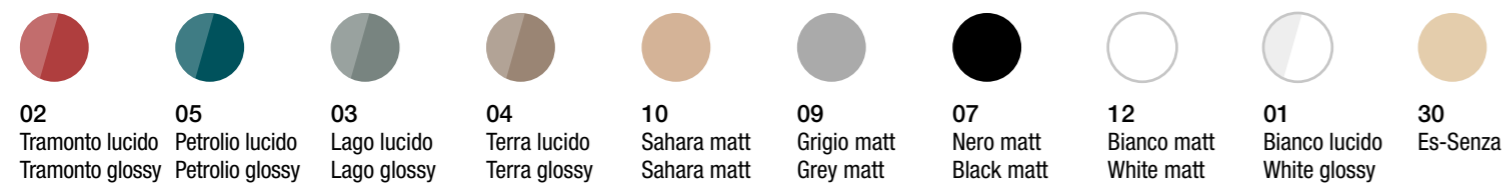

Cosa	Cod.	Descrizione/colore_Description/colour	Euro	Kg	Pz per Pallet	Pcs/ Pallet Export
Lavabo appoggio Counter-top basin 48x25xh16 cm 	8610301	Bianco Lucido White Glossy	190,00			
	86103**	Colorato Coloured	284,00	12	42	84
	8610330	Colorato Es-Senza Es-Senza finishing	304,00			
Lavabo sospeso destro Wall-hung basin right 48x25xh16 cm 	8610301R	Bianco Lucido White Glossy	190,00			
	86103**R	Colorato Coloured	284,00	12	42	84
	8610330R	Colorato Es-Senza Es-Senza finishing	304,00			
Lavabo sospeso sinistro Wall-hung basin left 48x25xh16 cm 	8610301L	Bianco Lucido White Glossy	190,00			
	86103**L	Colorato Coloured	284,00	12	42	84
	8610330L	Colorato Es-Senza Es-Senza finishing	304,00			
Lavabo sospeso frontale Wall-hung basin front 48x25xh16 cm 	8610301FR	Bianco Lucido White Glossy	190,00			
	86103**FR	Colorato Coloured	284,00	12	42	84
	8610330FR	Colorato Es-Senza Es-Senza finishing	304,00			
Lavabo appoggio/sospeso Counter-top/wall-hung basin 48x48xh16 cm 	8610201	Bianco Lucido White Glossy	228,00			
	86102**	Colorato Coloured	342,00	19	24	48
	8610230	Colorato Es-Senza Es-Senza finishing	365,00			

Colori ceramica . Ceramic colors

** In sede di ordine specificare la finitura sostituendo il codice colore agli asterischi. Specify the ceramic finish by replacing the asterisks with the two-digit colour code.

Cosa	Cod.	Descrizione/colore_Description/colour	Euro	Kg	Pz per Pallet	Pcs/ Pallet Export
Lavabo appoggio/sospeso Counter-top/wall-hung basin 60x45xh16 cm 	8622001	Bianco Lucido White Glossy	255,00			
	86220**	Colorato Coloured	383,00	19	20	40
	862230	Colorato Es-Senza Es-Senza finishing	408,00			
Lavabo appoggio/sospeso Counter-top/wall-hung basin 80x45xh16 cm 	8630001	Bianco Lucido White Glossy	283,00			
	86300**	Colorato Coloured	425,00	26	14	28
	8630030	Colorato Es-Senza Es-Senza finishing	453,00			
Lavabo appoggio/sospeso Counter-top/wall-hung basin 100x45xh16 cm 	8640001	Bianco Lucido White Glossy	333,00			
	86400**	Colorato Coloured	500,00	31	12	24
	8640030	Colorato Es-Senza Es-Senza finishing	533,00			
Lavabo appoggio/sospeso doppia vasca Counter-top/wall-hung double basin 120x45xh16 cm 	8650001	Bianco Lucido White Glossy	431,00			
	86500**	Colorato Coloured	646,00	42	10	20
	865030	Colorato Es-Senza Es-Senza finishing	690,00			
Lavabo appoggio Counter-top basin 60x45xh16 cm 	8621001	Bianco Lucido White Glossy	283,00			
	86210**	Colorato Coloured	425,00	19	20	40
	8621030	Colorato Es-Senza Es-Senza finishing	453,00			

Colori ceramica . Ceramic colors