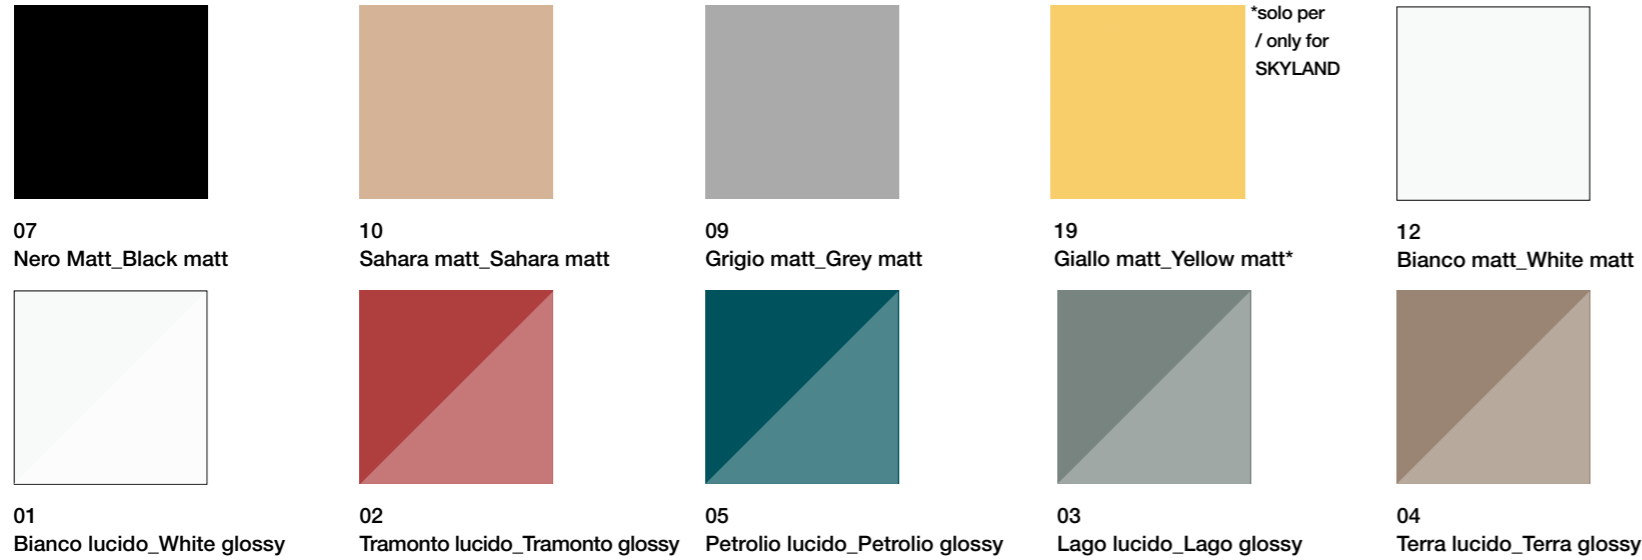

Ceramica_Ceramic