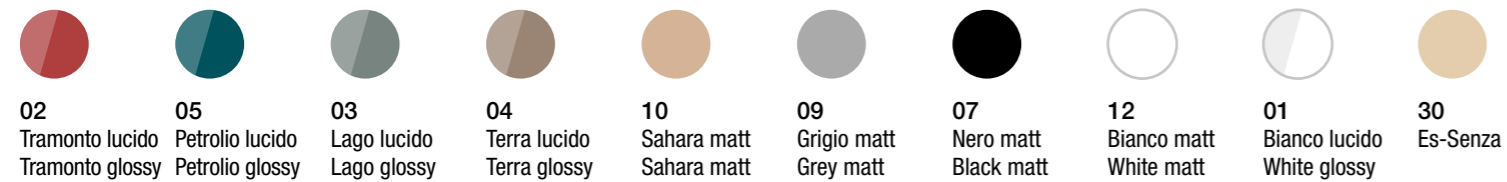

10
Sahara matt
Sahara matt

09
Grigio matt
Grey matt

07
Nero matt
Black matt

12
Bianco matt
White matt

01
Bianco lucido
White glossy

30
Es-Senza

Decus

	Cod.	Descrizione/colore_Description/colour	Euro	Kg	Pz per Pallet	Pcs/ Pallet Export
Lavabo appoggio Counter-top basin 50x35xh15 cm 	8510001	Bianco Lucido White Glossy	242,00	9	35	70
	85100**	Colorato Coloured	363,00			
	8510030	Colorato Es-Senza Es-Senza finishing	387,00			
Lavabo appoggio Counter-top basin 50x35xh15 cm 	8520001	Bianco Lucido White Glossy	242,00	10	35	70
	85200**	Colorato Coloured	363,00			
	8520030	Colorato Es-Senza Es-Senza finishing	387,00			
Lavabo appoggio Counter-top basin 60x35xh15 cm 	8530001	Bianco Lucido White Glossy	269,00	13	25	50
	85300**	Colorato Coloured	404,00			
	8530030	Colorato Es-Senza Es-Senza finishing	430,00			

Colori ceramica . Ceramic colors

** In sede di ordine specificare la finitura sostituendo il codice colore agli asterischi. Specify the ceramic finish by replacing the asterisks with the two-digit colour code.