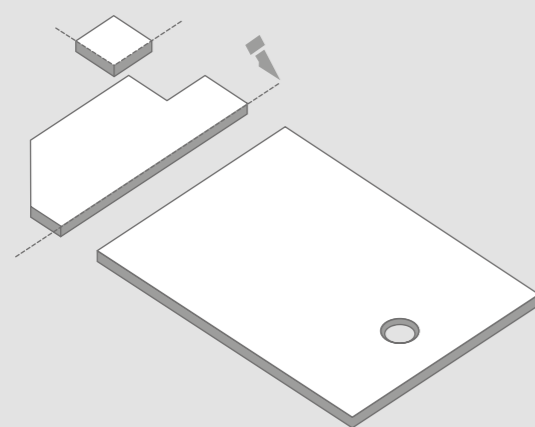

Versatilità totale, per adattarsi ad ogni spazio.
Total versatility, to suit to any space.

I bordi smaltati sui quattro lati garantiscono l'adattabilità in ogni tipologia di area doccia. Inoltre i piatti doccia Ceramic.30 sono riducibili e possono essere tagliati su misura, per adattarsi con facilità a qualsiasi progetto bagno.