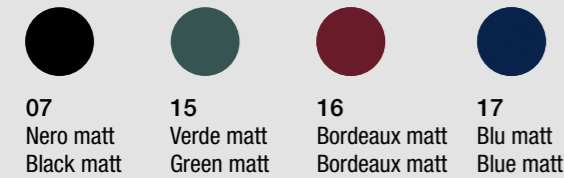

M32010*
Ø48xh48 cm

LEGNO MDF LACCATO
LACQUERED MDF WOOD

CM32010*
Ø48xh88 cm

LEGNO MDF LACCATO
LACQUERED MDF WOOD

Colori acciaio inox/metallo . Inox/metal colors

Colori legno laccato . Lacquered wood colors

Piano d'appoggio per lavabi_Top for basin*

40080
80x50xh12 cm

400100
100x50xh12 cm

400120
120x50xh12 cm

400140
140x50xh12 cm

400160
160x50xh12 cm

Colori legno laccato . Lacquered finishes

12
Bianco matt
White matt