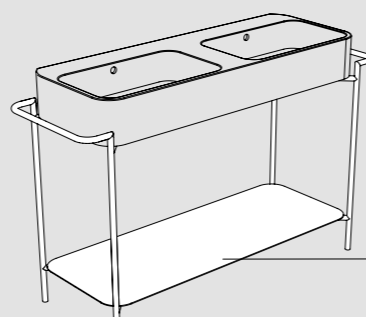

S8612007 struttura_frame
R86120 ripiano_shelf
 140x45xh90 cm
ACCIAIO INOX
INOX STAINLESS STEELMETALLO
METAL
Complementi per lavabo Cosa H.35 86600_Furnishings for Cosa H.35 86600 basin

misure comprensive di lavabo_measures including basin