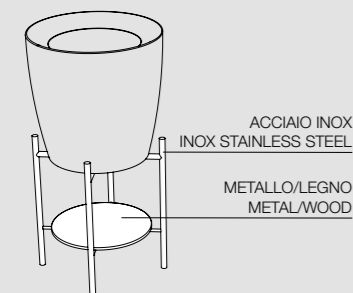

03
Lago lucido
Lago glossy

04
Terra lucido
Terra glossy

* Laccatura lucida solo per MADIA _Glossy lacquered wood only for MADIA

S8050007 struttura_frame

R80500 ripiano_shelf

46x46x90 cm

Colori acciaio inox/metallo . Inox/metal colors