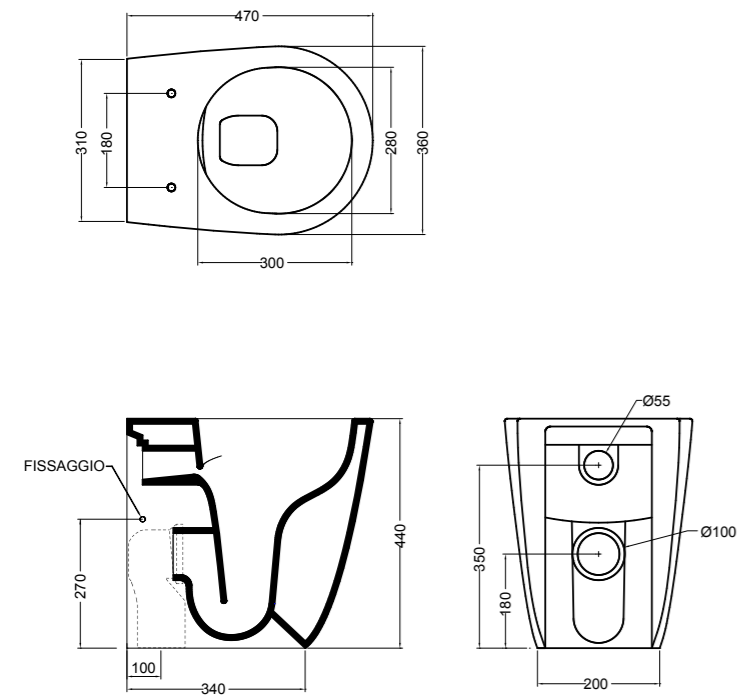

PROFONDITÀ 47 CM_DEPTH 47 CM

Con una profondità ridotta a soli 47 cm, Piccola EVA arreda lo spazio bagno più intimo e compatto, senza rinunciare all'estetica e al comfort.

With a reduced depth of just 47 cm, Petite EVA furnishes the most intimate and compact bathroom space, without compromising aesthetics, design and comfort.

88018-07 vaso a terra Nero matt_BTW wc Black matt
 88023-07 bidet a terra Nero matt_BTW bidet Black matt
 BA641015 placca B Nero matt_flushing plate B Black matt

88018 vaso a terra NORIM® 36x47xH 44 cm_BTW wc NORIM® 36x47xH 44 cm

88023 bidet a terra 36x47xH 44 cm_BTW bidet 36x47xH 44 cm

Concept + Art direction + Graphic project
ADHOC SPAZIOCREATIVO.it

Photo
Roberto Costantini

Allestimenti
Terra Nuova Produzione S.r.l.

© Colavene spa 9/2024