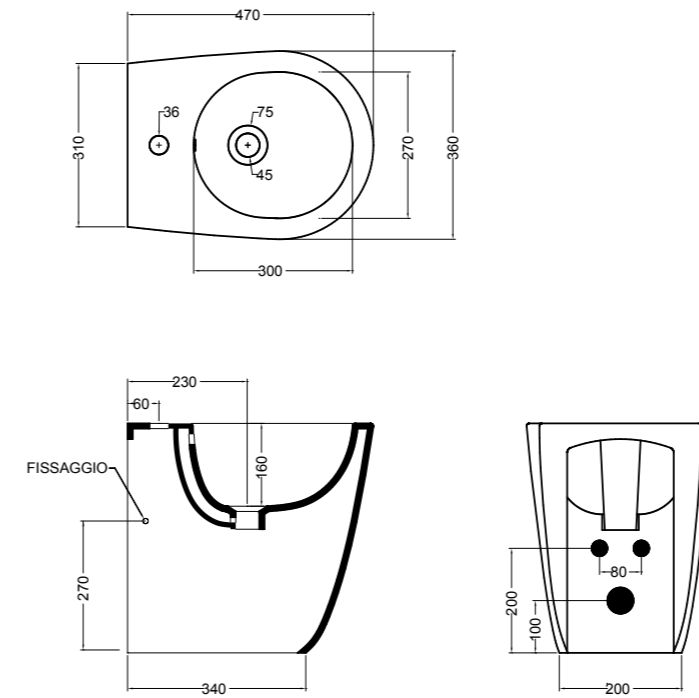

PROFONDITÀ 47 CM_DEPTH 47 CM

Con una profondità ridotta a soli 47 cm, Piccola EVA arreda lo spazio bagno più intimo e compatto, senza rinunciare all'estetica e al comfort.

With a reduced depth of just 47 cm, Petite EVA furnishes the most intimate and compact bathroom space, without compromising aesthetics, design and comfort.

88018-07 vaso a terra Nero matt_BTW wc Black matt
 88023-07 bidet a terra Nero matt_BTW bidet Black matt
 BA641015 placca B Nero matt_flushing plate B Black matt

88018 vaso a terra NORIM® 36x47xH 44 cm_BTW wc NORIM® 36x47xH 44 cm

88023 bidet a terra 36x47xH 44 cm_BTW bidet 36x47xH 44 cm

Concept + Art direction + Graphic project
ADHOC SPAZIOCREATIVO.it

Photo
Roberto Costantini

Allestimenti
Terra Nuova Produzione S.r.l.

© Colavene spa 9/2024