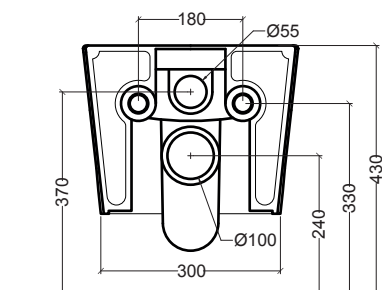

93010

Vaso sospeso A-SOUND

Wall hung wc A-SOUND

53x36xh29 CM

N.B.: Le misure indicate possono subire una variazione dello 0,8 % circa, dovuta ad usura stampi o a piccole variazioni delle caratteristiche tecniche relative alle materie prime che compongono l' impasto.

N.B.: Indicated size could have a variation of about 0,8 % due to the usure of the moulds or the small variations of the raw materials' technical characteristics used in the mixture.