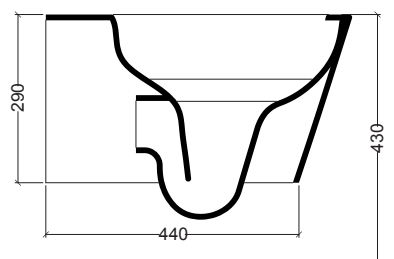

93010

Vaso sospeso A-SOUND

Wall hung wc A-SOUND

53x36xh29 CM

N.B.: Le misure indicate possono subire una variazione dello 0,8 % circa, dovuta ad usura stampi o a piccole variazioni delle caratteristiche tecniche relative alle materie prime che compongono l' impasto.

N.B.: Indicated size could have a variation of about 0,8 % due to the usure of the moulds or the small variations of the raw materials' technical characteristics used in the mixture.