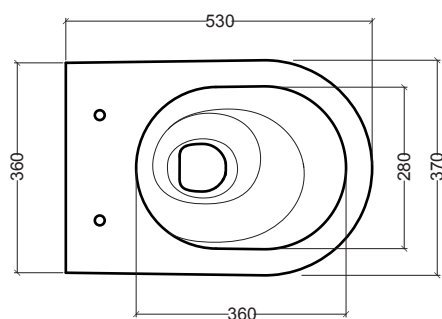

93010

Vaso sospeso A-SOUND

Wall hung wc A-SOUND

53x36xh29 CM

N.B.: Le misure indicate possono subire una variazione dello 0,8 % circa, dovuta ad usura stampi o a piccole variazioni delle caratteristiche tecniche relative alle materie prime che compongono l' impasto.

N.B.: Indicated size could have a variation of about 0,8 % due to the usure of the moulds or the small variations of the raw materials' technical characteristics used in the mixture.