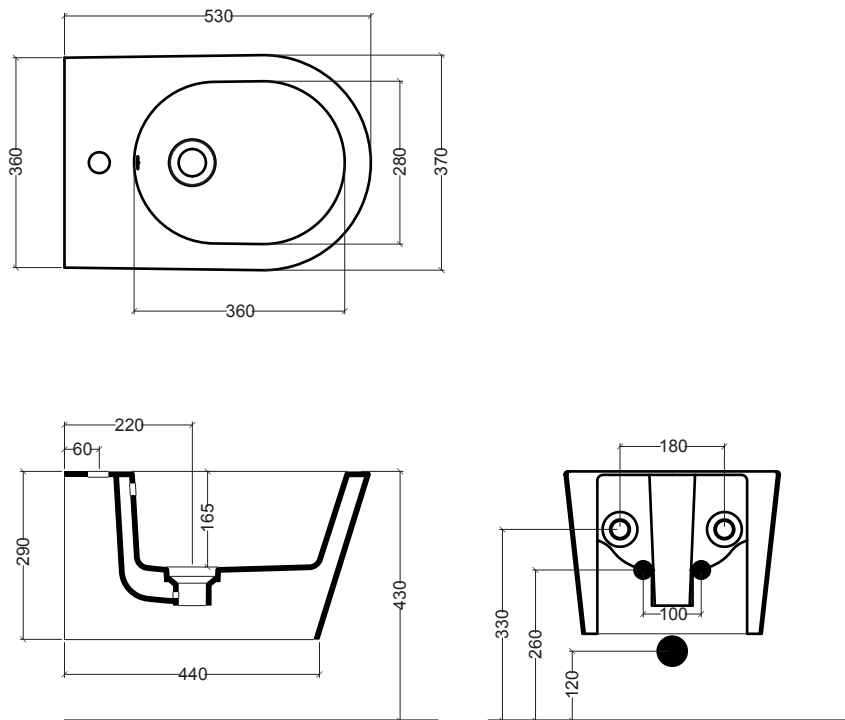

93020
bidet sospeso
wall hung bidet
53x36xh29 CM

N.B.: Le misure indicate possono subire una variazione dello 0,8 % circa, dovuta ad usura stampi o a piccole variazioni delle caratteristiche tecniche relative alle materie prime che compongono l' impasto.

N.B.: Indicated size could have a variation of about 0,8 % due to the usure of the moulds or the small variations of the raw materials' technical characteristics used in the mixture.